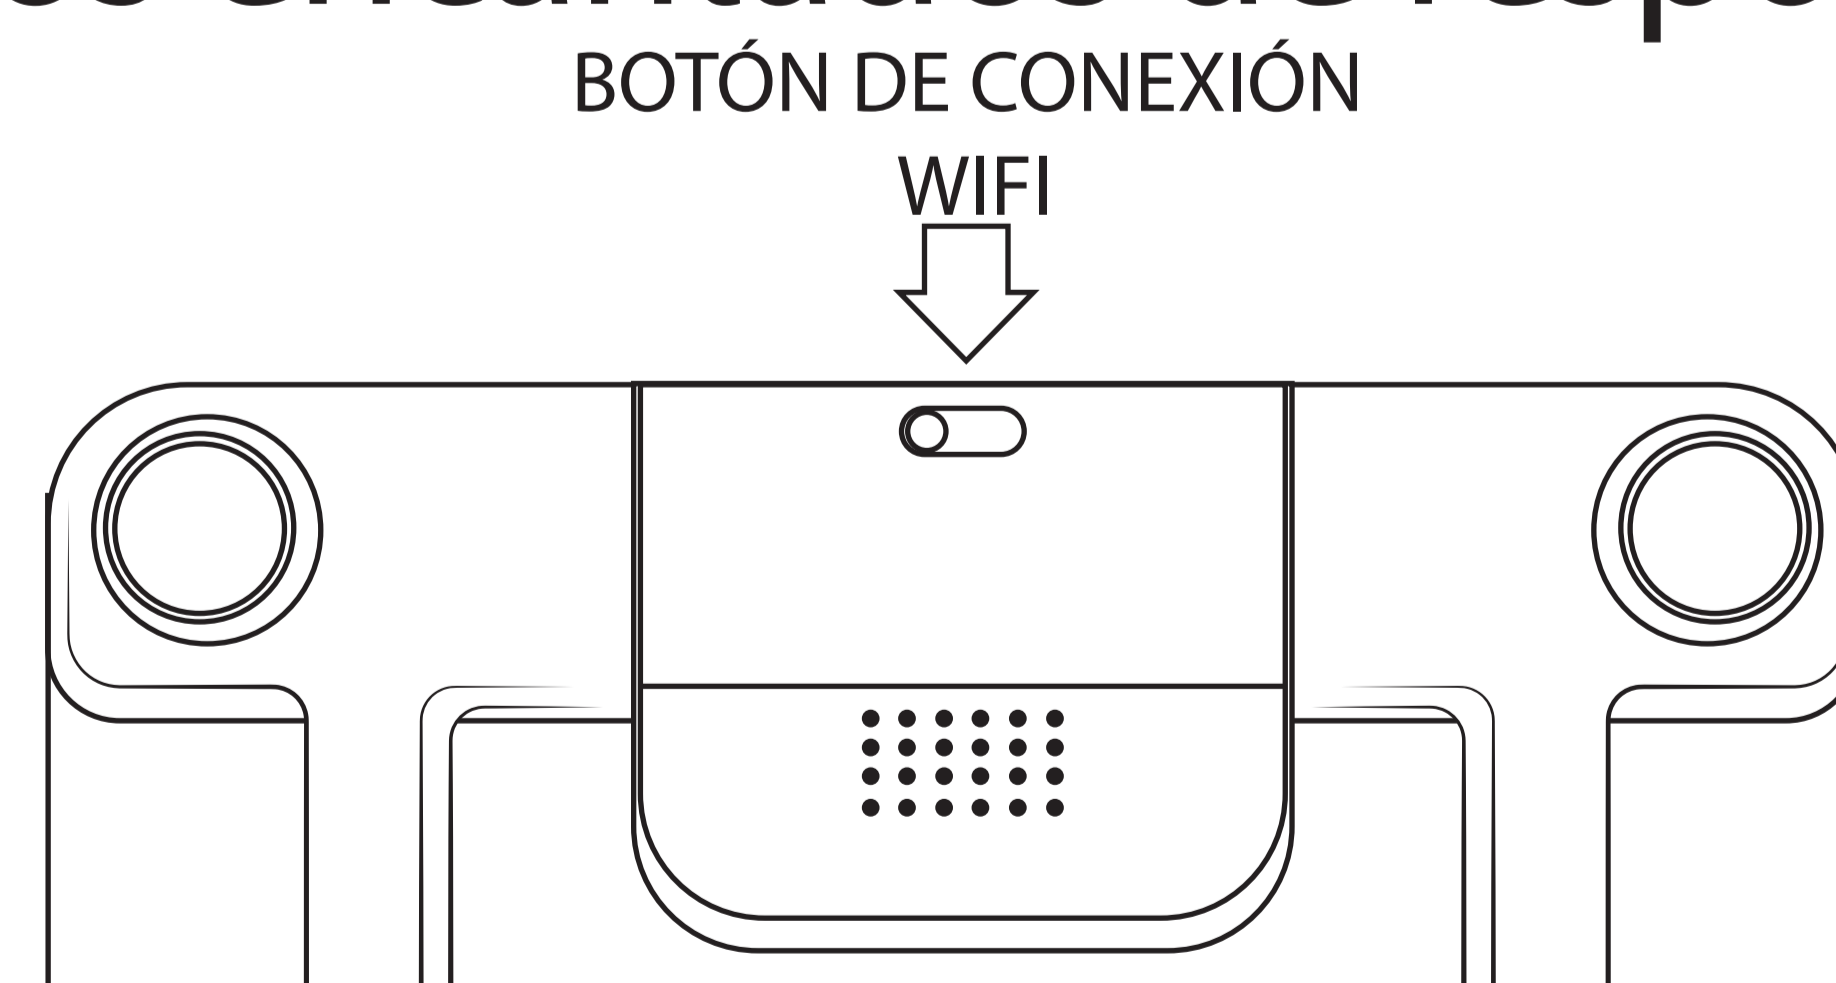

8. Mantenga los pies secos y limpios al pisar la báscula.

9. Con el fin de obtener resultados precisos, por favor pésese a la misma hora todos los días.

10. No se pese después de un ejercicio extenuante.

11. No desmonte este producto usted mismo.

12. No limpie este producto con agua o aceite volátil.

13. Por favor, coloque la baterías en la posición correcta. Si no se usa por un período prolongado de tiempo, retire las baterías

14. Los resultados de las mediciones son solo para referencia. Por favor, no los use como base para su dieta o programa de ejercicios.

CONEXIÓN WIFI & HEALTHU + APP

Descargue la aplicación HealthU + desde Apple App Store o Google Play Store. A continuación, siga las instrucciones de conexión. En un momento dado, tendrá que seleccionar balanza WiFi (en lugar de Bluetooth). Por favor, siga las instrucciones de la aplicación para conectar la báscula al WiFi y a la aplicación

HealthU + app fue diseñada para ser muy intuitiva y fácil de usar. Puede configurar el idioma desde el menú Configuración. Si necesita ayuda, también puede consultar las preguntas frecuentes en el menú Configuración.

PREGUNTAS FRECUENTES Y ATENCIÓN AL CLIENTE

Consulte las preguntas frecuentes en el menú Configuración de la aplicación.

En caso de que necesite más ayuda, póngase en contacto con nosotros a través de support@conndevs.com. Estaremos encantados de responder a sus preguntas y comentarios!

QUÉ ESTÁ INCLUIDO

Báscula WiFi inteligente / Baterías: 3X1.5V AAA / Manual de usuario

GARANTÍA

La báscula ha superado los controles de calidad y ha sido probada para verificar la precisión antes de salir de la fábrica. Tiene una garantía contra cualquier defecto de fabricación o de materiales por un período de un año.