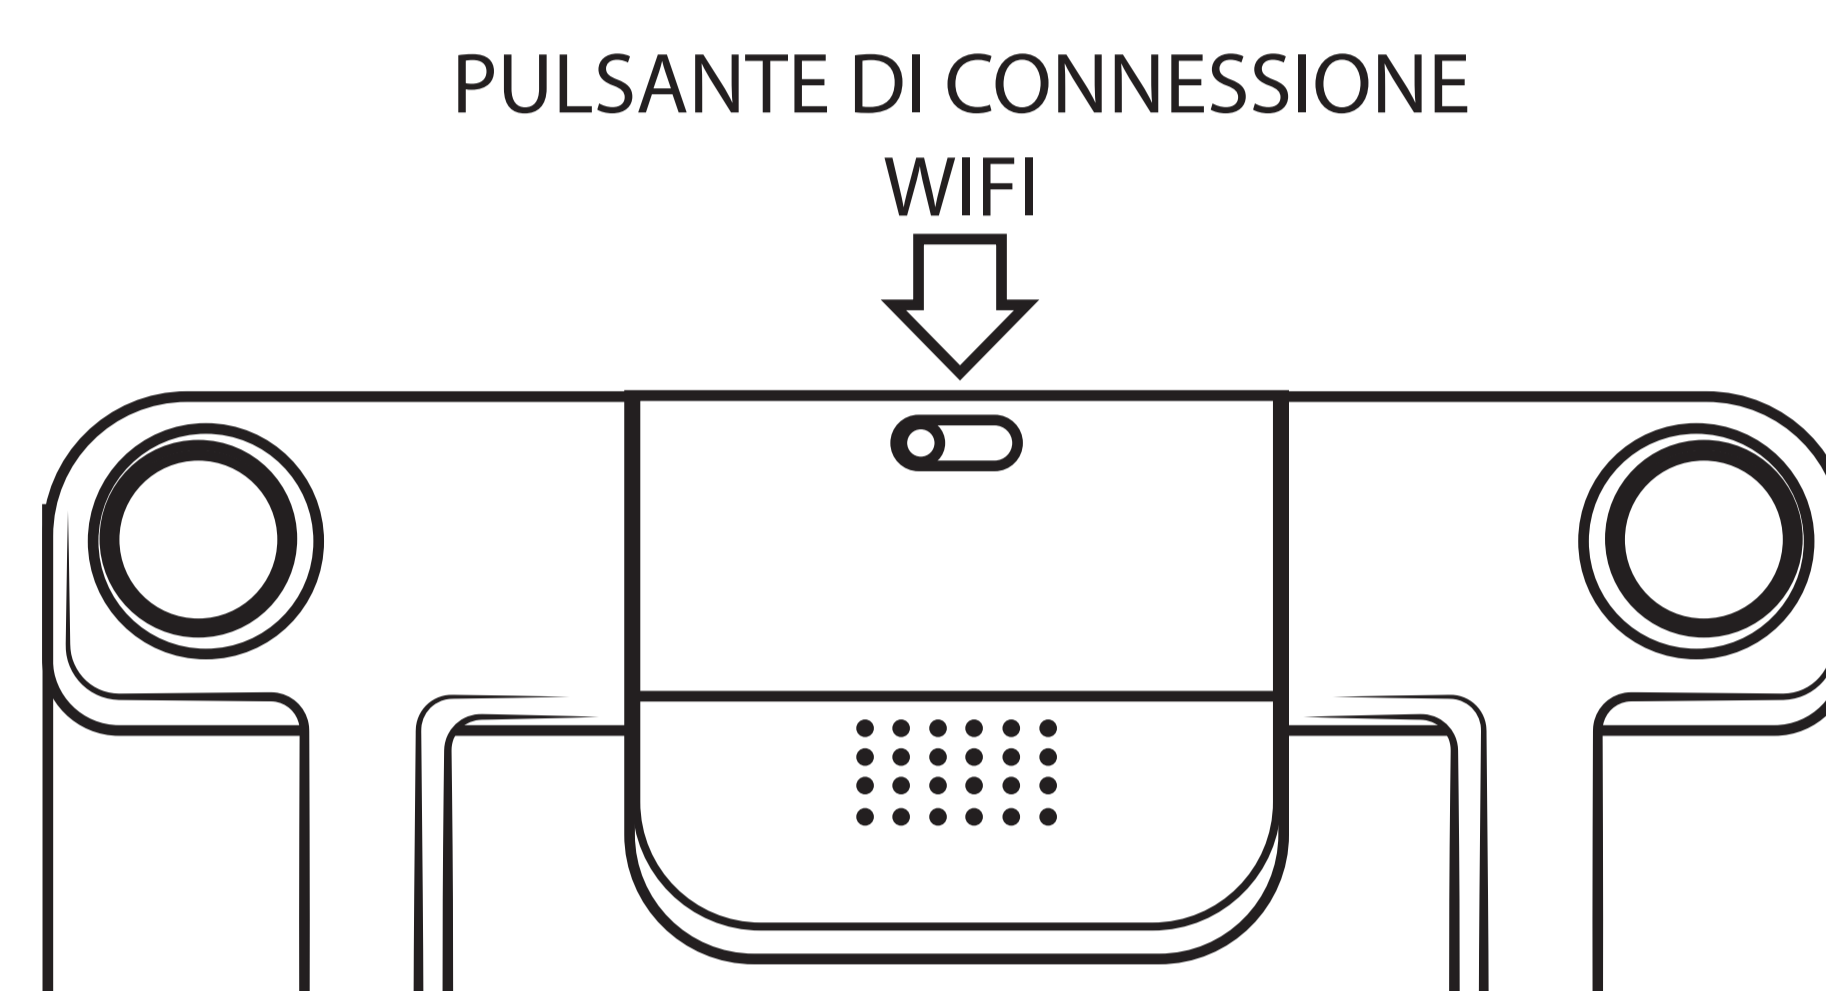

- 8.Mantenere i piedi asciutti e puliti quando si sale sulla bilancia.
- 9.Ai fini di ottenere risultati accurati, si prega di misurarsi alla stessa ora ogni giorno.
- 10.Non eseguire il test dopo esercizi fisici intensi.
- 11.Non smontare questo prodotto da solo.
- 12.Non pulire questo prodotto con acqua o olio volatile.
- 13.Si prega d'inserire le batterie nella posizione corretta. Se non usato a lungo, estrarre le batterie.
- 14.I risultati dei test sono solo di riferimento. Si prega di non utilizzare come base per la vostra dieta o programma di fitness.

CONNESSIONE WIFI ED APP HEALTHU +

Si prega di scaricare l'app HealthU + dall'App Store o dal Google Play Store. Quindi eseguire le istruzioni di connessione. A un certo punto, dovrai selezionare Scala WiFi (invece di Bluetooth). Segui le istruzioni dell'app per collegare la bilancia al WiFi e all'app. L'app HealthU + è stata progettata per essere molto intuitiva e facile da usare. È possibile impostare la lingua dal menu Impostazioni. Se hai bisogno di assistenza, puoi anche controllare le FAQ nel menu Impostazioni.

FAQ & SUPPORTO CLIENTI

Si prega di fare riferimento alle FAQ sul menu Impostazioni dell'app. Nel caso in cui avresti bisogno di ulteriore assistenza, si prega di contattarci a support@conndevs.com. Saremo lieti di rispondere a tutte le vostre domande o commenti!

COSA È INCLUSO

Bilancia WiFi / Batterie: 3X1,5 V AAA / Manuale utente

GARANZIA

La bilancia ha superato i controlli di qualità ed è stata testata per verificarne l'accuratezza prima di lasciare la fabbrica. Ha una garanzia contro qualsiasi difetto nella lavorazione o nei materiali per un periodo di un anno.

ESPAÑOL

¡Gracias por elegir nuestra Báscula de composición corporal inteligente!

TECNOLOGÍA BIA

Este modelo utiliza la tecnología BIA (Bio-electrical Impedance Analysis). Esta tecnología de vanguardia hace que las mediciones sean más precisas aprovechando la composición conductiva del contenido de músculos y agua dentro del cuerpo. La báscula envía señales inofensivas a través del cuerpo para medir la impedancia general del cuerpo, que se incrementa por la composición de la grasa (no conductora) y disminuye por los músculos y el agua en el cuerpo (conductores)

PARÁMETROS DEL PRODUCTO

- 1.Tamaño del producto: 280 * 280 * 23mm
- 2.Peso del producto: 1.2kg/ 2.64lb
- 3.Conversión de unidades: kg/ lb
- 4.Rango de peso: 5kg/ 11lb – 180kg/397lb
- 5.Valor de división: 0,1kg/ 0,2lb
- 6.Edad: 10 años o más
- 7.Rango de altura: 100 ~ 220 cm