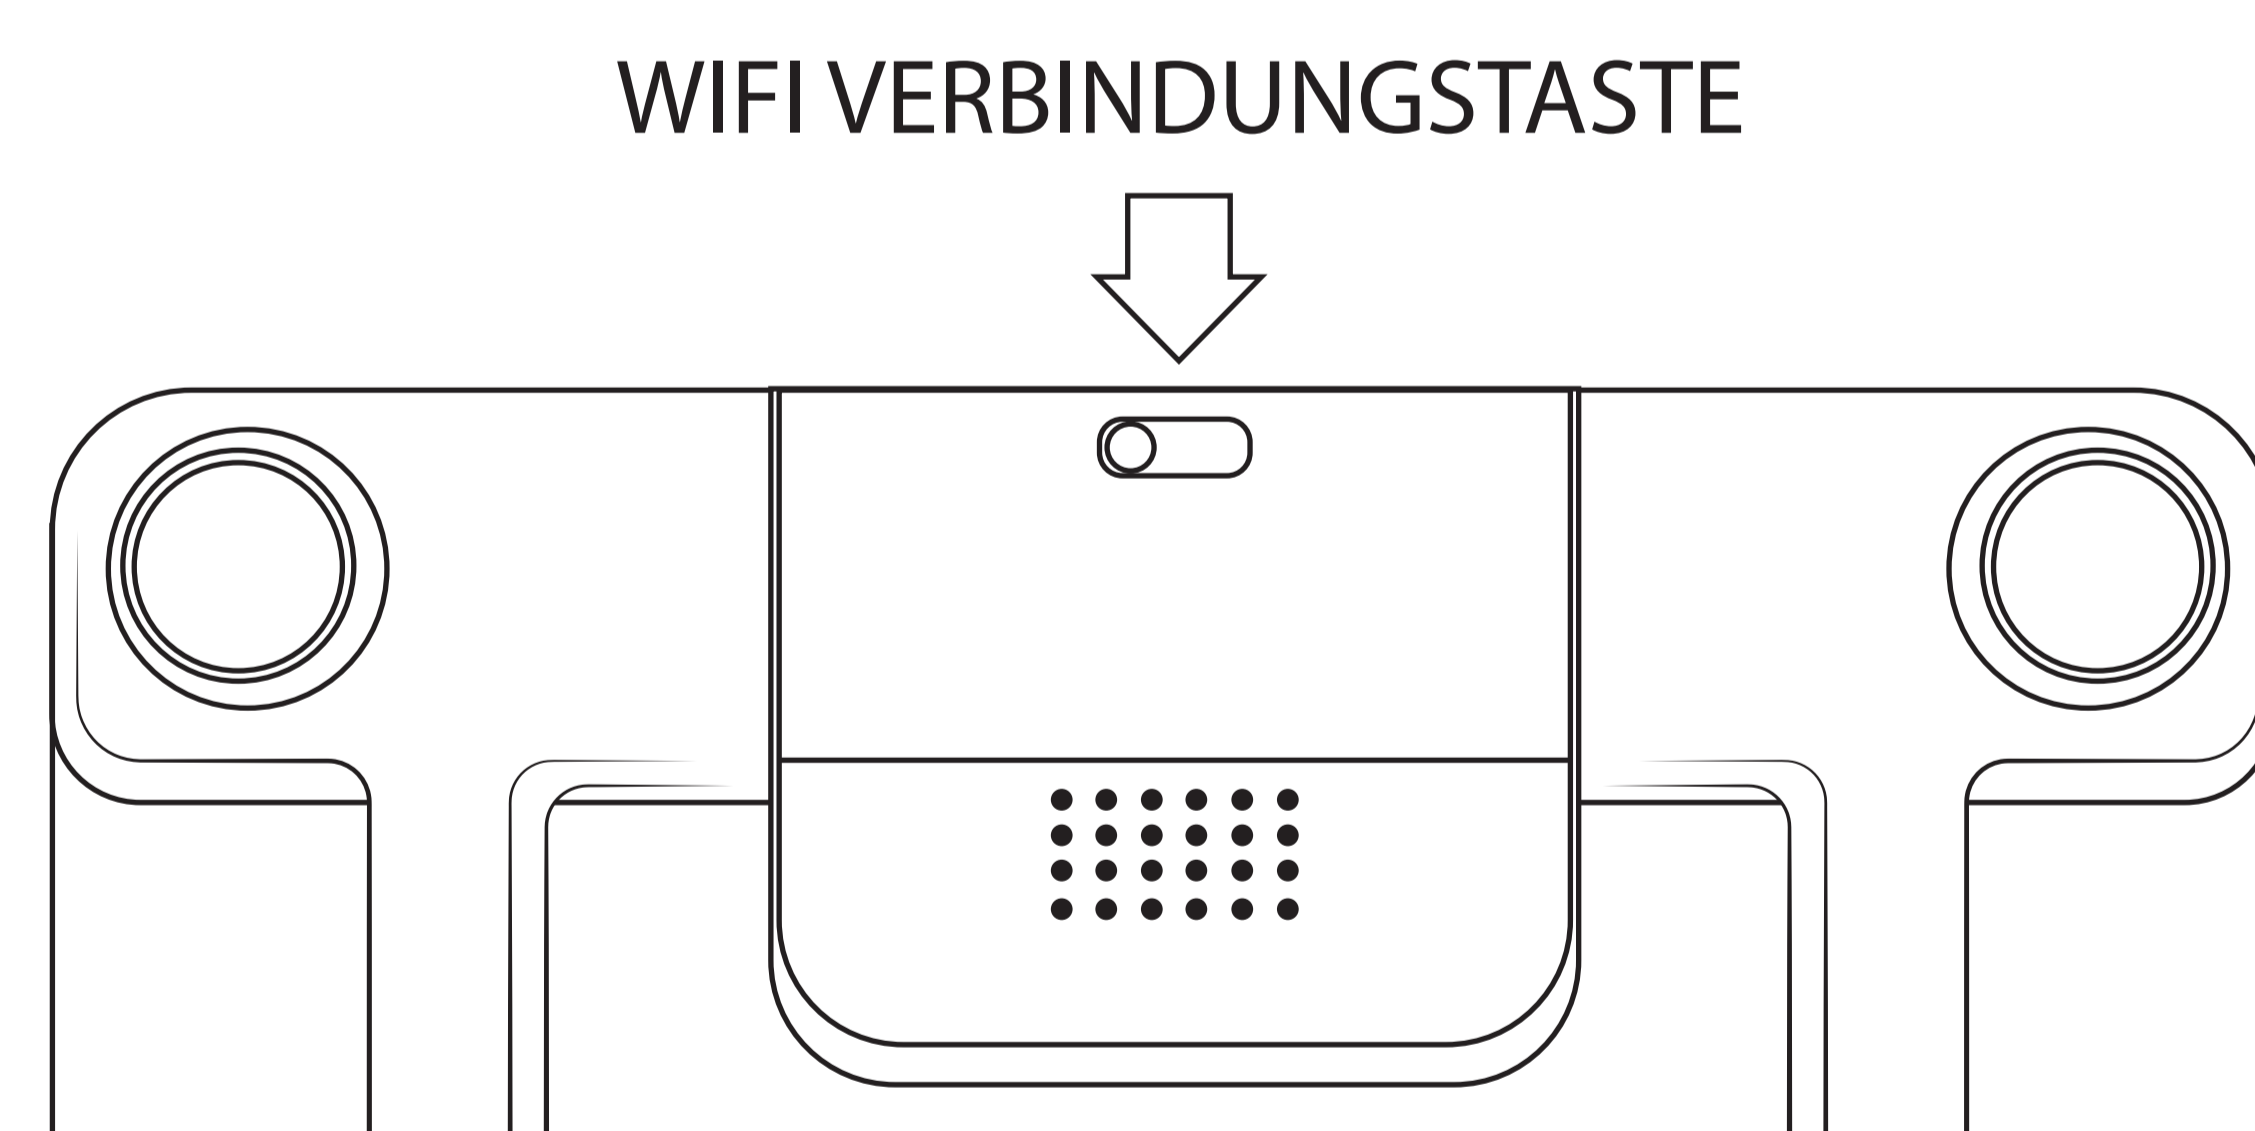

WLAN-VERBINDUNG & HEALTHU + A

Bitte laden Sie die HealthU + App aus dem Apple App Store oder Google Play Store herunter. Folgen Sie dann den Anweisungen zum Anschluss. An einem bestimmten Punkt müssen Sie die WiFi-Skala auswählen (anstelle von Bluetooth). Bitte folgen Sie den Anweisungen der App, um die Waage mit WiFi und der App zu verbinden. HealthU + App wurde so konzipiert, dass sie sehr intuitiv und einfach zu bedienen ist. Sie können die Sprache über das Einstellungsmenü einstellen. Wenn Sie Hilfe benötigen, können Sie auch die FAQs im Einstellungsmenü lesen.

FAQ & KUNDENSUPPORT

Bitte beachten Sie die FAQs im Einstellungsmenü der App. Wenn Sie weitere Hilfe benötigen, kontaktieren Sie uns bitte unter support@conndevs.com. Gerne beantworten wir alle Ihre Fragen und Anmerkungen!

WAS IST INBEGRIFFEN

Intelligente WiFi-Waage / Batterien: 3X1.5V AAA / Benutzerhandbuch

GARANTIE

Die Waage hat Qualitätskontrollen bestanden und wurde vor dem Verlassen des Werkes auf ihre Genauigkeit geprüft. Sie hat eine Garantie von einem Jahr gegen jeden Verarbeitungs- oder Materialfehler.