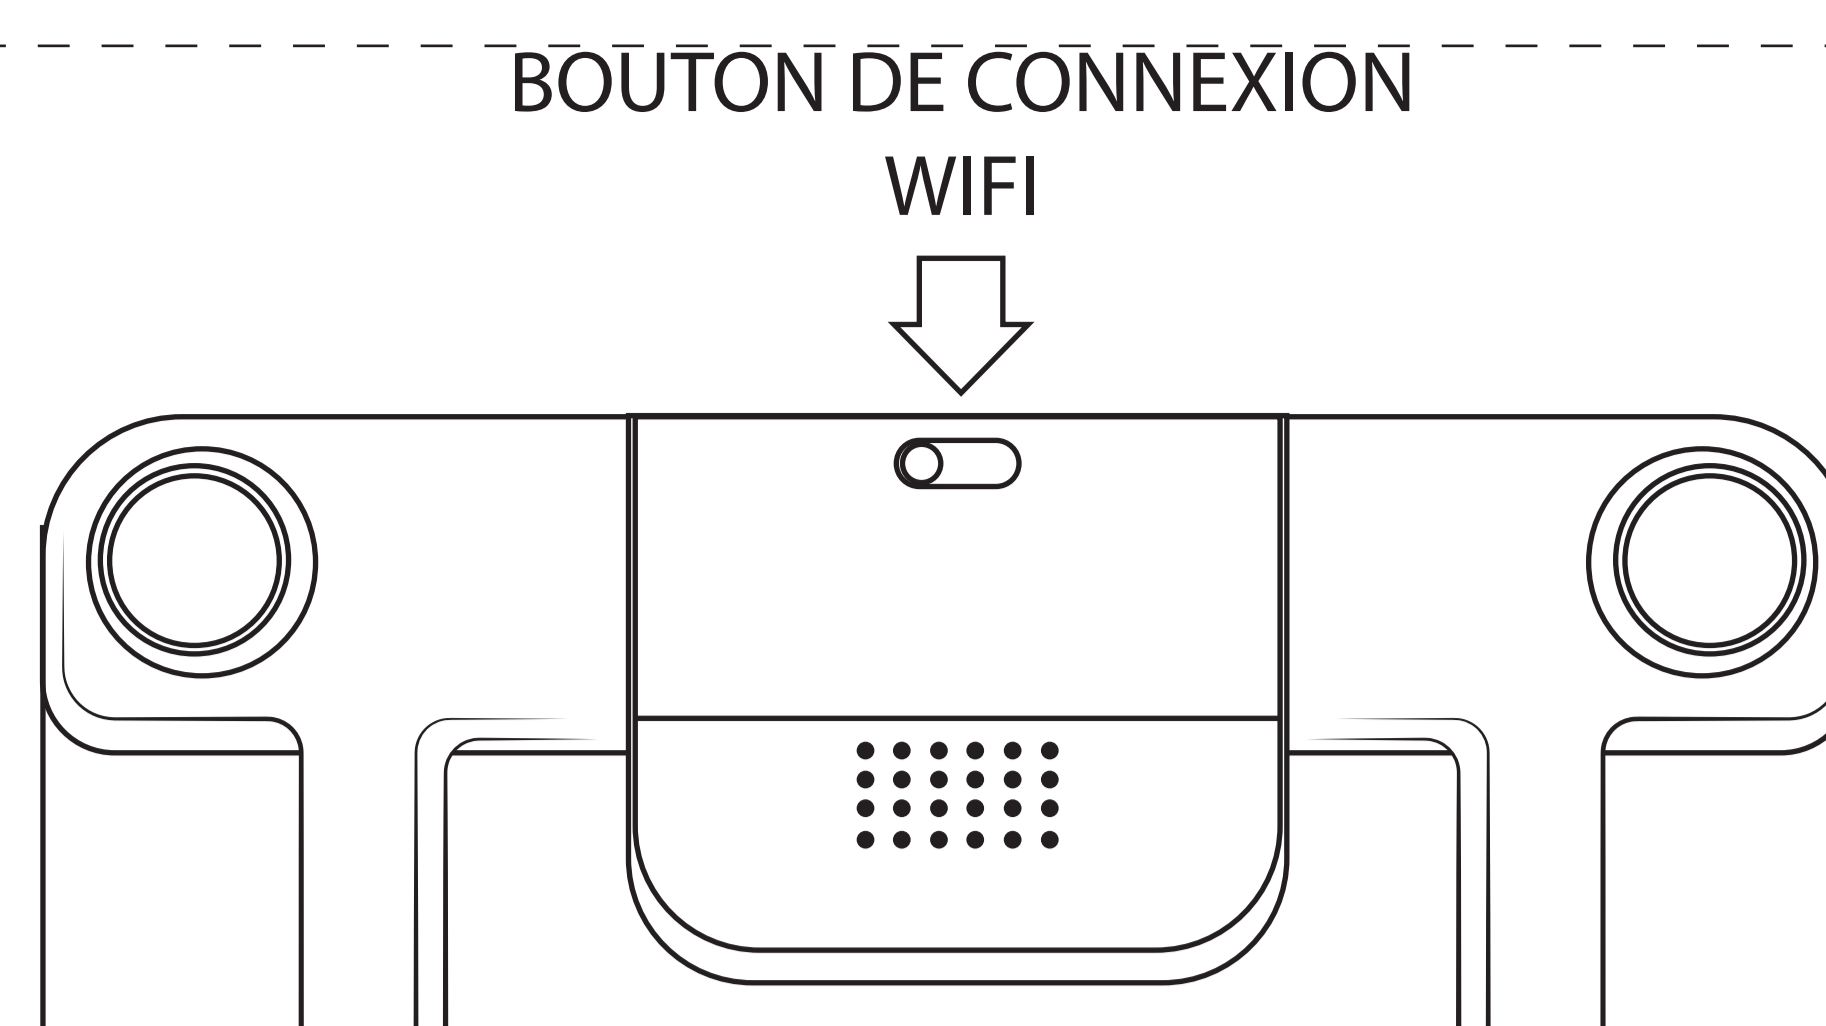

FAQ & SUPPORT CLIENT

Veillez consulter la FAQ dans le menu Paramètres de l'application.

Si vous avez besoin d'aide supplémentaire, veuillez nous contacter à support@conndevs.com

Nous serons heureux de répondre à toutes vos questions et commentaires!

CE QUI EST INCLUS

Balances / Batteries WiFi intelligentes : 3X1.5V AAA / Manuel d'utilisation

GARANTIE

La balance a passé avec succès les contrôles de qualité et a été testée pour sa précision avant de quitter l'usine. Il est garanti contre tout défaut de fabrication ou de matériaux pour une période d'un an.

ITALIANO

Grazie per aver scelto la nostra bilancia pesapersona Smart con misurazione corporea!

TECNOLOGIA BIA

Questo modello utilizza la tecnologia BIA (Bio-electrical Impedance Analysis). Questa tecnologia all'avanguardia rende le misurazioni più accurate sfruttando la composizione conduttiva del contenuto muscolare e dell'acqua all'interno del corpo. La bilancia invia segnali innocui attraverso il corpo per misurare l'impedimento complessivo del corpo, che viene aumentato dalla composizione del grasso (nonconduttore) e abbassato dai muscoli e dall'acqua nel corpo (conduttori)

PARAMETRI DEL PRODOTTO

1. Dimensioni del prodotto: 280*280*23mm
2. Peso del prodotto: 1,2kg/ 2,64lb
3. Conversione unità: kg/ lb
4. Gamma di peso: 5kg/ 11lb – 180kg/397lb
5. Valore di divisione: 0,1kg/ 0,2lb
6. Età: 10 anni o più
7. Gamma di altezza: 100-220 cm
8. Temperatura di lavoro/umidità: -10°C~ 50°C/ 20%~ 90%
9. Installazione della batteria: 3X1.5V AAA
10. Banda WiFi: 2,4 GHz soltanto

PRECAUZIONI E SICUREZZA

1. Si consiglia di non usare questo prodotto alle donne in stato di gravidanza e agli utenti che indossano pacemaker o altri dispositivi pericolosi.
2. Questa bilancia non deve essere utilizzata per diagnosticare o trattare nessuna condizione medica. È necessario consultare un medico di base prima di intraprendere una dieta o un programma di allenamento.
3. Non sovraccaricare la bilancia (massimo 180kg/ 397lb)
4. Non immergere la bilancia nell'acqua
5. Si prega di utilizzare su un pavimento piatto duro, non utilizzare su pavimenti scivolosi.
6. Non appoggiarsi sul bordo della bilancia o saltarci sopra, per evitare di cadere.
7. I bambini di età inferiore ai 10 anni non devono toccare il prodotto per evitare lesioni.